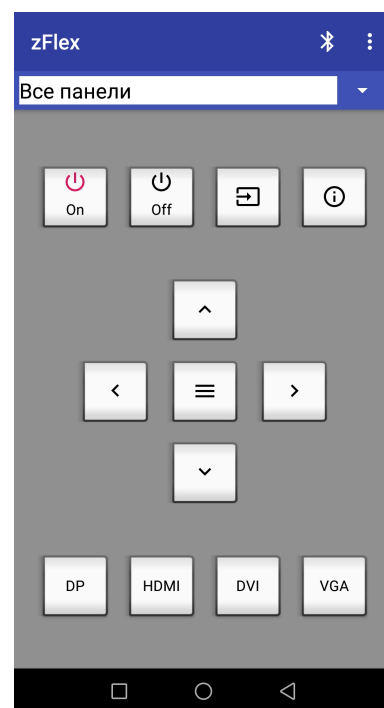

Профессиональная ЖК-панель для видеостен**zFlex 55" V55-700-09K****Экран**

Матрица:	LG IPS
Диагональ:	55" (139.7 см)
Шов (панель к панели):	0.88 мм
Разрешение панели:	1920x1080 пикселей
Яркость:	700 кд/м ²
Контрастность:	500 000:1
Соотношение сторон:	16:9
Углы обзора (В / Г):	178° / 178°
Шаг пикселя:	0.63 x 0.63
Время отклика:	8 мс
Количество цветов:	1 073,0 млн
Заводская калибровка цветов:	Да

**Подключения**

Видеовходы:

- DisplayPort 1.2a (до UltraHD 4K 3840x2160@30)
- HDMI 1.4 (до UltraHD 4K 3840x2160@30)
- DVI-D (FullHD 1920x1080@60)
- VGA D-Sub (FullHD 1920x1080@60)

Видеовыходы:

- DisplayPort 1.2a (до UltraHD 4K 3840x2160@30) передаёт сигнал с любого входного интерфейса

Управление:

- Управление с мобильных устройств через Bluetooth
- Вход и выход RS-232 (разъём RJ-45)
- Передача сигналов управления между панелями по цепочке через кабели DisplayPort
- ИК-пульт с внешним ИК-датчиком

Функциональность

- Встроенный контроллер видеостены: Да
- Конфигурация видеостены: до 15x15
- Проходной видеосигнал: до UltraHD 4K 3840x2160@30Гц
- Поддержка инструментальной калибровки цветов: Нет
- ПО управления:
- ПО zFlex PanelControl для управления с ПК
 - Мобильное приложение zFlex PanelControl для управления панелями со смартфонов по Bluetooth
- Дополнительно:
- Антибликовое покрытие
 - Выход DisplayPort передаёт видеосигнал с любого входного интерфейса
 - Выход DisplayPort передаёт сигналы управления RS232 по цепочке между панелями