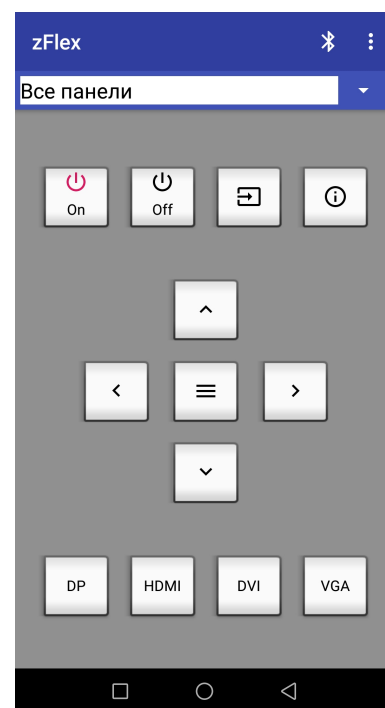

Профессиональная ЖК-панель для видеостен**zFlex 55" V55-500-35K****Экран**

Матрица:	LG IPS
Диагональ:	55" (139.7 см)
Шов (панель к панели):	3.5 мм
Разрешение панели:	1920x1080 пикселей
Яркость:	500 кд/м ²
Контрастность:	500 000:1
Соотношение сторон:	16:9
Углы обзора (В / Г):	178° / 178°
Шаг пикселя:	0.63 x 0.63
Время отклика:	8 мс
Количество цветов:	1 073,0 млн
Заводская калибровка цветов:	Да

**Подключения**

Видеовходы:

- DisplayPort 1.2a (до UltraHD 4K 3840x2160@30)
- HDMI 1.4 (до UltraHD 4K 3840x2160@30)
- DVI-D (FullHD 1920x1080@60)
- VGA D-Sub (FullHD 1920x1080@60)

Видеовыходы:

- DisplayPort 1.2a (до UltraHD 4K 3840x2160@30) передаёт сигнал с любого входного интерфейса

Управление:

- Управление с мобильных устройств через Bluetooth
- Вход и выход RS-232 (разъём RJ-45)
- Передача сигналов управления между панелями по цепочке через кабели DisplayPort
- ИК-пульт с внешним ИК-датчиком

Функциональность

Встроенный контроллер видеостены: Да
Конфигурация видеостены: до 15x15
Проходной видеосигнал: до UltraHD 4K 3840x2160@30Гц
Поддержка инструментальной калибровки цветов: Нет

ПО управления: