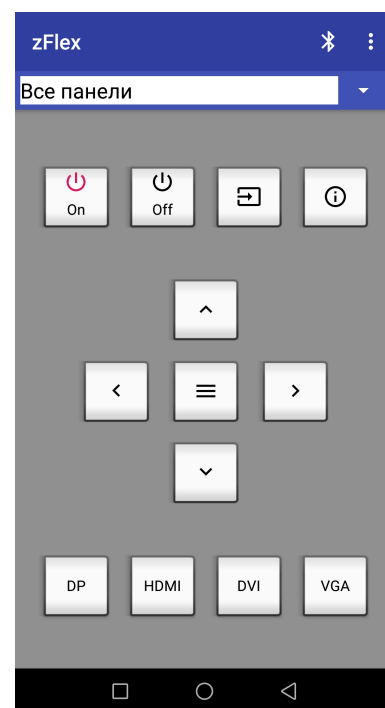

Профессиональная ЖК-панель для видеостен**zFlex 55" V55-500-26K****Экран**

Матрица:	LG IPS
Диагональ:	55" (139.7 см)
Шов (панель к панели):	1.8 мм
Разрешение панели:	1920x1080 пикселей
Яркость:	500 кд/м ²
Контрастность:	500 000:1
Соотношение сторон:	16:9
Углы обзора (В / Г):	178° / 178°
Шаг пикселя:	0.63 x 0.63
Время отклика:	8 мс
Количество цветов:	1 073,0 млн
Заводская калибровка цветов:	Да

**Подключения**

Видеовходы:

- DisplayPort 1.2a (до UltraHD 4K 3840x2160@30)
- HDMI 1.4 (до UltraHD 4K 3840x2160@30)
- DVI-D (FullHD 1920x1080@60)
- VGA D-Sub (FullHD 1920x1080@60)

Видеовыходы:

- DisplayPort 1.2a (до UltraHD 4K 3840x2160@30) передаёт сигнал с любого входного интерфейса

Управление:

- Управление с мобильных устройств через Bluetooth
- Вход и выход RS-232 (разъём RJ-45)
- Передача сигналов управления между панелями по цепочке через кабели DisplayPort
- ИК-пульт с внешним ИК-датчиком

Функциональность

Встроенный контроллер видеостены: Да
Конфигурация видеостены: до 15x15
Проходной видеосигнал: до UltraHD 4K 3840x2160@30Гц
Поддержка инструментальной калибровки цветов: Нет

ПО управления: